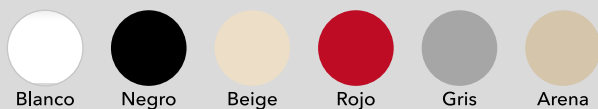

67

CAJÓN

CUBERTERO

**CRISTALES GRUPO 1**

Blanco

Negro

Beige

Rojo