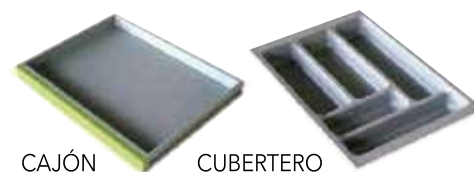

CAJÓN

CUBERTERO